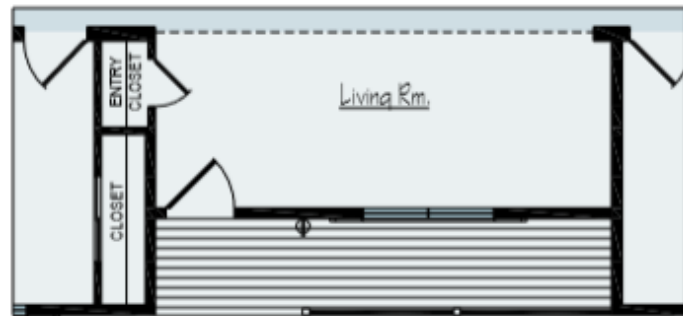

# EAGLE CREEK

First Floor

Basement Option

Optional Porch

sales@verticalworksinc.com  
P:414.762.0950 | F:414.762.0955

3123 S. Memorial Dr. | Mt. Pleasant, WI 53403  
101 Parr Ave. | Spicewood, TX 78669

SHERWIN WILLIAMS